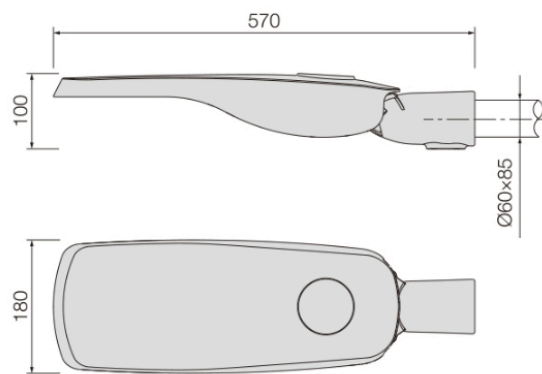

TEGNINGER

LYSSPREDNING